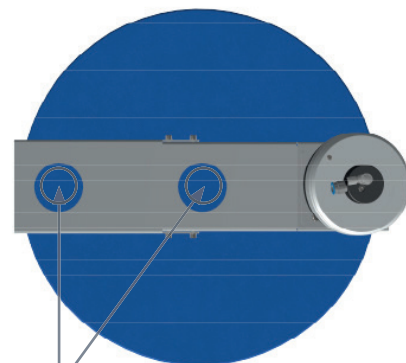

Rührwelle  
V4A Edelstahl 1.4404

Schrägblattmischer  
V4A Edelstahl 1.4404  
(Glasperlengestrahlt)

SCHRÄGBLATTMISCHER  
eingeklappt

für 2"- Spundfassöffnung

SCHRÄGBLATTMISCHER  
aufgeklappt

.....  
WIR BRINGEN BEWEGUNG IN BESONDERE UMGEBUNGEN.  
.....

## Spundfassrührwerk 200l

Art. Nr.:

eco-Drive 1800 V2: 6003

Rührwelle 730mm: 5097

Schrägblattmischer Ø200: 5215

Flexible Traverse: 5089

Spundloch

## Spundfassrührwerk 60l

Art. Nr.:

eco-Drive 900 V2: 6003

Rührwelle 545mm: 5109

Schrägblatlrührer Ø150: 5251

Flexible Traverse: 5089

Spundloch

WIR BRINGEN BEWEGUNG IN BESONDERE UMGEBUNGEN.