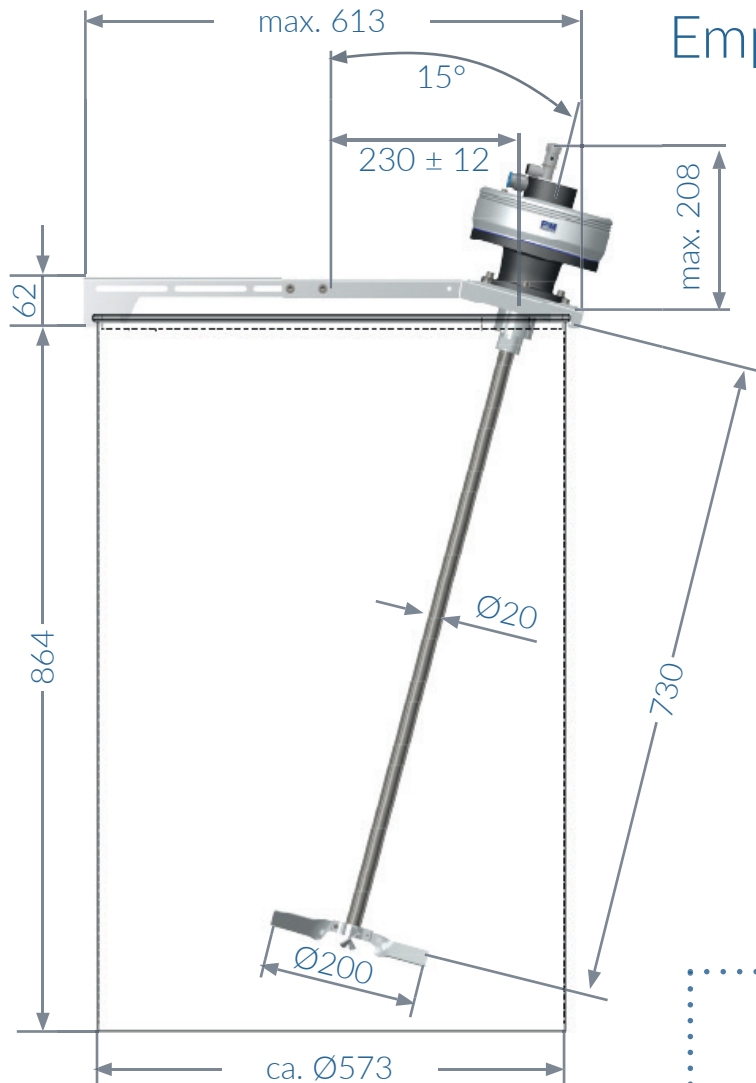

# Fassrührwerk für 2" Spundfass

Rührwerksantrieb:  
eco-Drive  
ATEX Zertifizierung  
Ex II 2 G Ex h IIC T5 Gb X  
Ex II 2 D Ex h IIIC T100°C Db X

Flexible Traverse  
mit Spannweite zwischen 378 und 613mm

# Empfohlene Kombinationen

Individuelle Maße jederzeit möglich.

Maße in mm.

## Spundfassrührwerk 200l

Art. Nr.:

eco-Drive 1800 V2: 6003

Rührwelle 730mm: 5097

Schrägblattmischer Ø200: 5215

Flexible Traverse: 5089

Spundloch

## Spundfassrührwerk 60l

Art. Nr.:

eco-Drive 900 V2: 6003

Rührwelle 545mm: 5109

Schrägblatlrührer Ø150: 5251

Flexible Traverse: 5089

Spundloch

WIR BRINGEN BEWEGUNG IN BESONDERE UMGEBUNGEN.