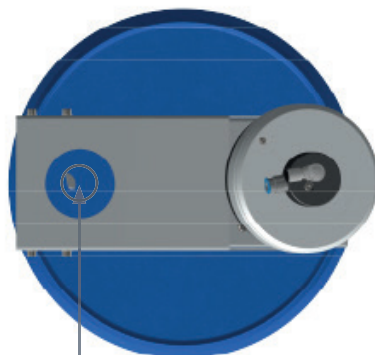

Rührwelle  
V4A Edelstahl 1.4404

Schrägblattmischer  
V4A Edelstahl 1.4404  
(Glasperlengestrahlt)

SCHRÄGBLATTMISCHER  
eingeklappt

für 2"- Spundfassöffnung

SCHRÄGBLATTMISCHER  
aufgeklappt

.....  
WIR BRINGEN BEWEGUNG IN BESONDERE UMGEBUNGEN.  
.....

## Spundfassrührwerk 200l

Art. Nr.:

eco-Drive 1800 V2: 6003

Rührwelle 730mm: 5097

Schrägblattmischer Ø200: 5215

Flexible Traverse: 5089

Spundloch

## Spundfassrührwerk 60l

Art. Nr.:

eco-Drive 900 V2: 6003

Rührwelle 545mm: 5109

Schrägblatlrührer Ø150: 5251

Flexible Traverse: 5089

Spundloch

WIR BRINGEN BEWEGUNG IN BESONDERE UMGEBUNGEN.