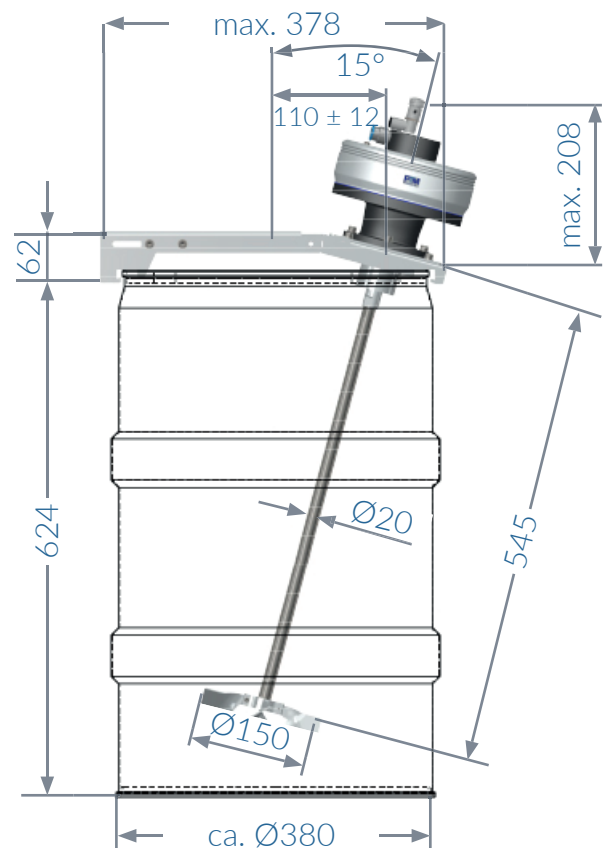

## Spundfassrührwerk 200l

Art. Nr.:

eco-Drive 1800 V2: 6003

Rührwelle 730mm: 5097

Schrägblattmischer Ø200: 5215

Flexible Traverse: 5089

Spundloch

## Spundfassrührwerk 60l

Art. Nr.:

eco-Drive 900 V2: 6003

Rührwelle 545mm: 5109

Schrägblatlrührer Ø150: 5251

Flexible Traverse: 5089

Spundloch

WIR BRINGEN BEWEGUNG IN BESONDERE UMGEBUNGEN.